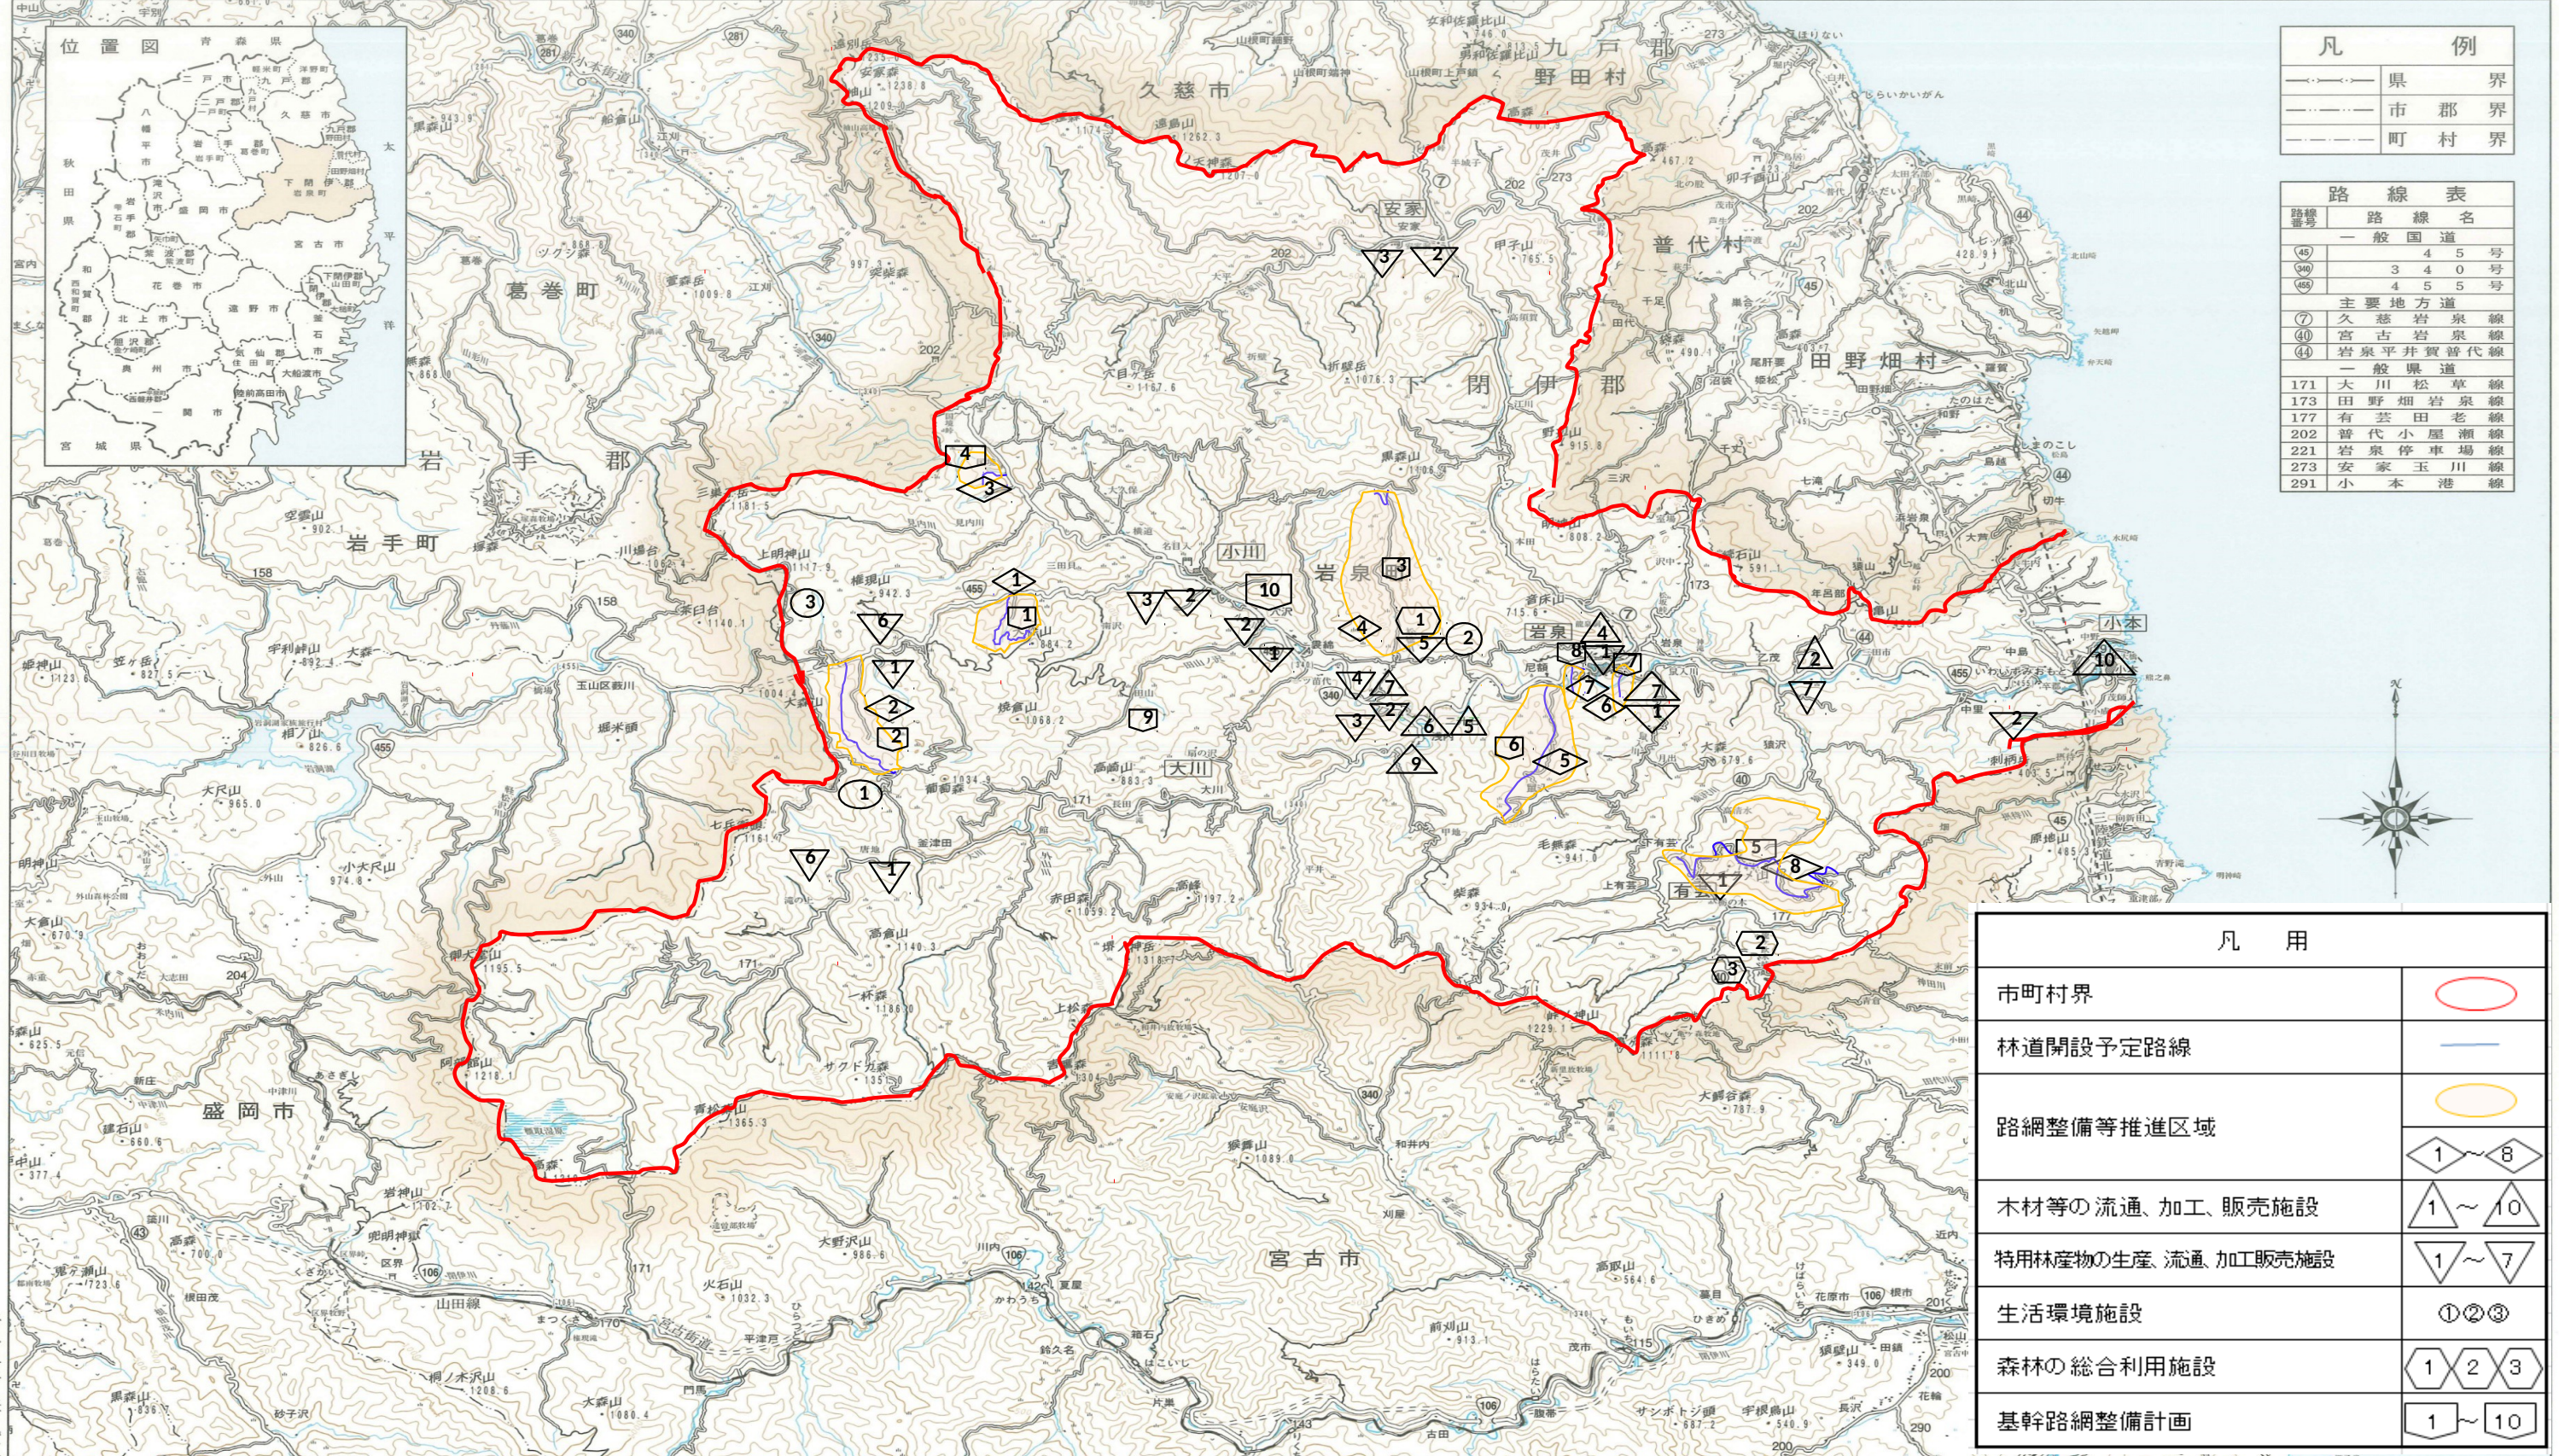

岩泉町管内図

岩泉町森林整備計画概要図

この地図の作成に当たっては、国土地理院長の承認を得て、同院発行の2万5千分の1地形図を使用した。(承認番号 平27情使、第49-GISMAP35527号)

凡 例	
— — —	県 界
— — —	市 郡 界
— — —	町 村 界

路 線 表	
路線番号	路 線 名
45	一般国道 45号
940	3 4 0号
455	4 5 5号
主要地方道	
⑦	久慈岩泉線
④①	宮古岩泉線
④④	岩泉平井賀普代線
一般県道	
171	大川松草線
173	田野畑岩泉線
177	有芸田老線
202	普代小屋瀬線
221	岩泉停車場線
273	安家玉川線
291	小本港線

凡 用	
市町村界	○
林道開設予定路線	—
路網整備等推進区域	○
木材等の流通、加工、販売施設	①~⑩
特用林産物の生産、流通、加工販売施設	▽①~⑦
生活環境施設	①②③
森林の総合利用施設	①②③
基幹路網整備計画	①~⑩

岩手県岩泉町役場

平成28年3月